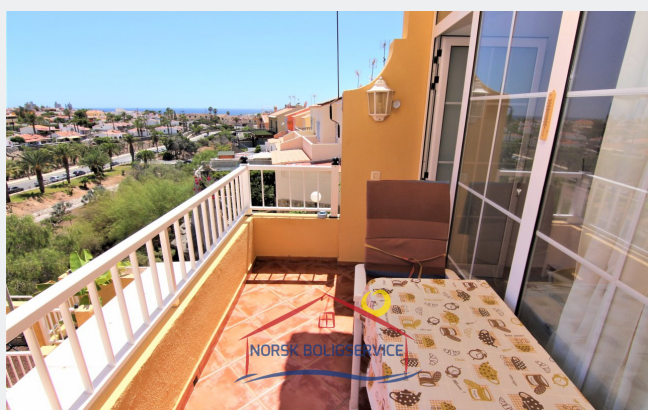

Se alquila apartamento sencillo en Arguineguín, Gran Canaria

1 200 €

Numero de referencia: 3020

Numero de referencia: 3020

Escribe: Leilighet

Ubicación: Arguineguin

Complejo: Arguineguin

Agua y electricidad: Inklusiv opp til 60 euro per maned

M2 útiles: 35 m²

Zona de terraza: 5 m²

Sobre la propiedad

Se alquila apartamento sencillo en Arguineguín, Gran Canaria

La vivienda:

El apartamento tiene un diseño muy **cómodo** y **acogedor**. Es **ideal para 2 personas**.

Su **distribución** es la siguiente:

- **Bonita terraza-balcón** con mesa y sillas para comer fuera. Cuenta con toldo extensible.
- **Cómodo salón** con sofá y TV. Tiene acceso directo a la terraza.
- **Cocina abierta y equipada** con lo necesario. Está conectada al salón.
- **Habitación grande con dos camas individuales**

- **Baño moderno con ducha.** La lavadora se encuentra dentro.

La zona:

El apartamento tiene una **localización privilegiada**. Está ubicada en una **zona muy tranquila** del pueblo de Arguineguín. Desde aquí se puede acceder a diferentes caminatas por las montañas del valle como **se puede caminar o pasear en dirección a la playa**. Esta se encuentra a tan solo 800m de distancia. **Unos 30min caminando**.