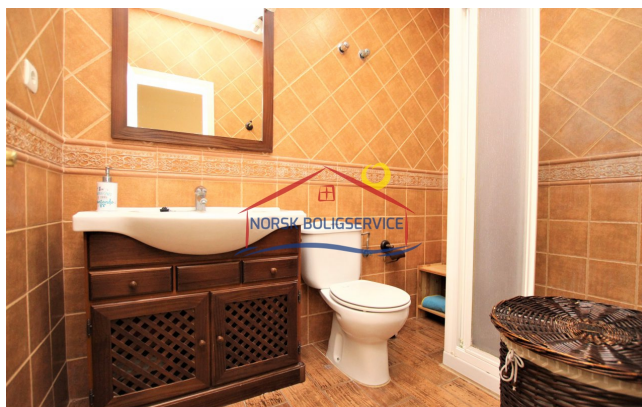

Horario de oficina

lunes - viernes 10.00-16.00
sábado 10.00 - 13.00

Teléfono de contacto

0034 928 185 004 (Spain)
047 925 65 860
(Norwegian mobile)

Dirección de oficina

Calle Ángel Guimerá,
1B
Las Palmas
35120 Arguineguin,
Gran Canaria

Web

www.canaria.no
www.norskboligservice.com

[Facebook](#)