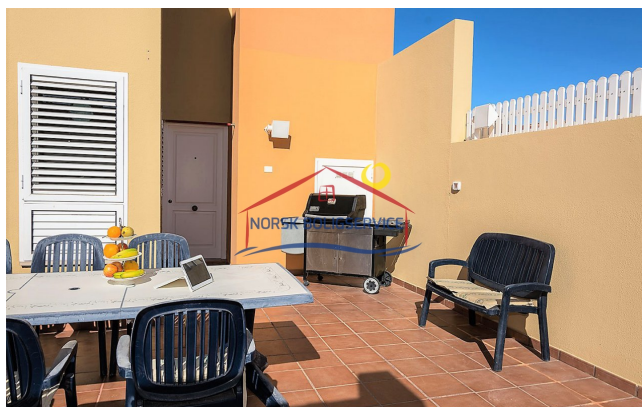

Para reservar la propiedad será necesario el pago inicial de un mes de fianza (la cuál se devolverá después de haberle entregado la vivienda al propietario, siempre y cuando el estado de la misma sea igual que en el momento de su entrega al inquilino y que se cumpla con las condiciones del contrato del alquiler), más un mes de los honorarios de la agencia (más su correspondiente IGIC).