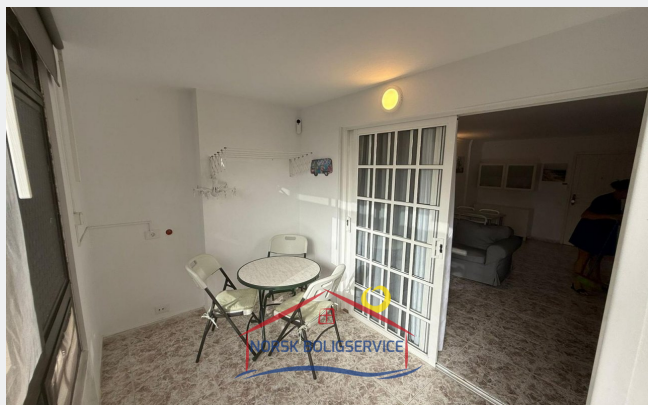

Koselig leilighet til leie i Patalavaca, Gran Canaria

1 100 €

Referanse: 3214

Referanse: 3214

Type: Leilighet

Beliggenhet: Patalavaca

Anlegg: Patalavaca

Vann og strøm: Inklusiv opp til 60 euro per måned

Om eiendommen

Koselig leilighet til leie i Patalavaca, Gran Canaria

Eiendommen:

Dette er en koselig bolig, ideell for par, beliggende sør på Gran Canaria. Boligen er fordelt over én etasje:

- Romslig terrasse med bord og stoler, ideell for sammenkomster og tørking av klær.
- Lys stue og spisestue med direkte utgang til terrassen. I tillegg til rikelig med naturlig lys, har den sofa og TV.
- Koselig kjøkken med alt nødvendig utstyr, inkludert vaskemaskin.
- Hovedsoverom med dobbeltseng og innebygde garderober med god lagringsplass, samt sminkebord.
- Fullt utstyrt bad med dusj.

I tillegg til sine paradisiske omgivelser og

Spesielle fasiliteter

1 Soverom

1 Bad

1 [floor]

350 m fra strand

Andre fasiliteter

- Terrasse
- Internett
- Heis
- Møblert